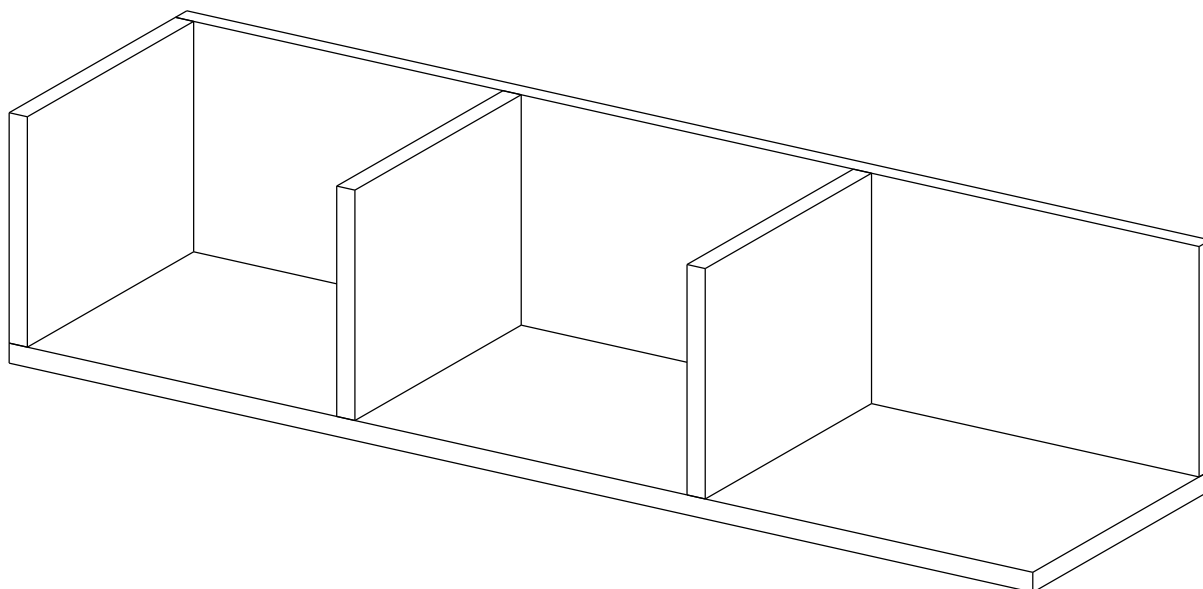

## **ПОЛКА НАВЕСНАЯ 2 «РИЧ»**

ГАБАРИТНЫЕ РАЗМЕРЫ: 900(ш)х250(г)х200(в) мм