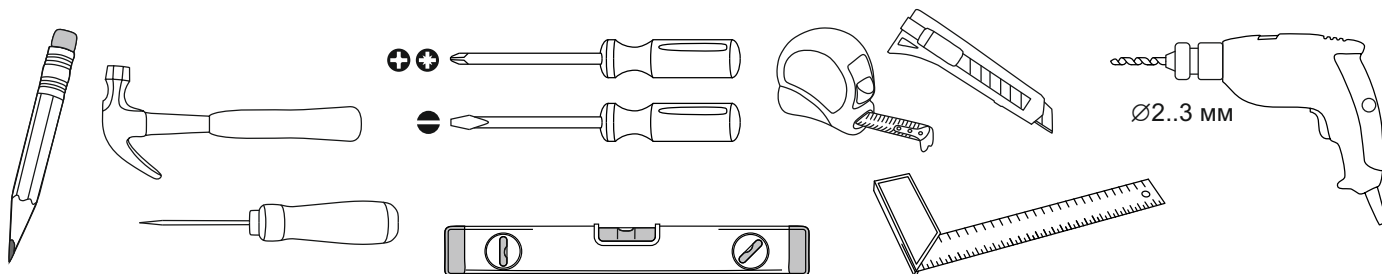

K1.4		K1.6		K1.7		K3.2		K7.2	
11 шт.		1 шт.		2 шт.		5 шт.		2 шт.	
Конфирмат 7x50		Ключ конфирматный		Саморез с пресс-шайбой 4,2 x 38		Заглушка конфирмата		Навес врезной регулируемый	

- Производитель оставляет за собой право не комплектовать наружную и внутреннюю невидимую фурнитуру, а также технологические отверстия заглушками.
- Изображение фурнитуры дает представление о ее внешнем виде и не отображает реальных размеров.
- Обратите внимание на подбор соответствующих саморезов.

РЕКОМЕНДУЕМЫЕ ИНСТРУМЕНТЫ ДЛЯ СБОРКИ

ПОДГОТОВКА К СБОРКЕ

Перед началом сборки необходимо:

1. Внимательно ознакомиться с данной инструкцией.
2. Распаковать упаковки, скомплектовать детали согласно схемам и проверить наличие необходимой фурнитуры.
3. Убедиться, что номера деталей на схемах соответствуют номерам, указанным на нелицевых кромках деталей.

Во избежание повреждения поверхностей деталей рекомендуется постелить на место сборки мягкую плотную ткань или гофрокартон из упаковки.

ВНИМАНИЕ!

Не забивайте саморезы молотком! Нарушение этого требования может привести к снижению жесткости узлов и всей конструкции.