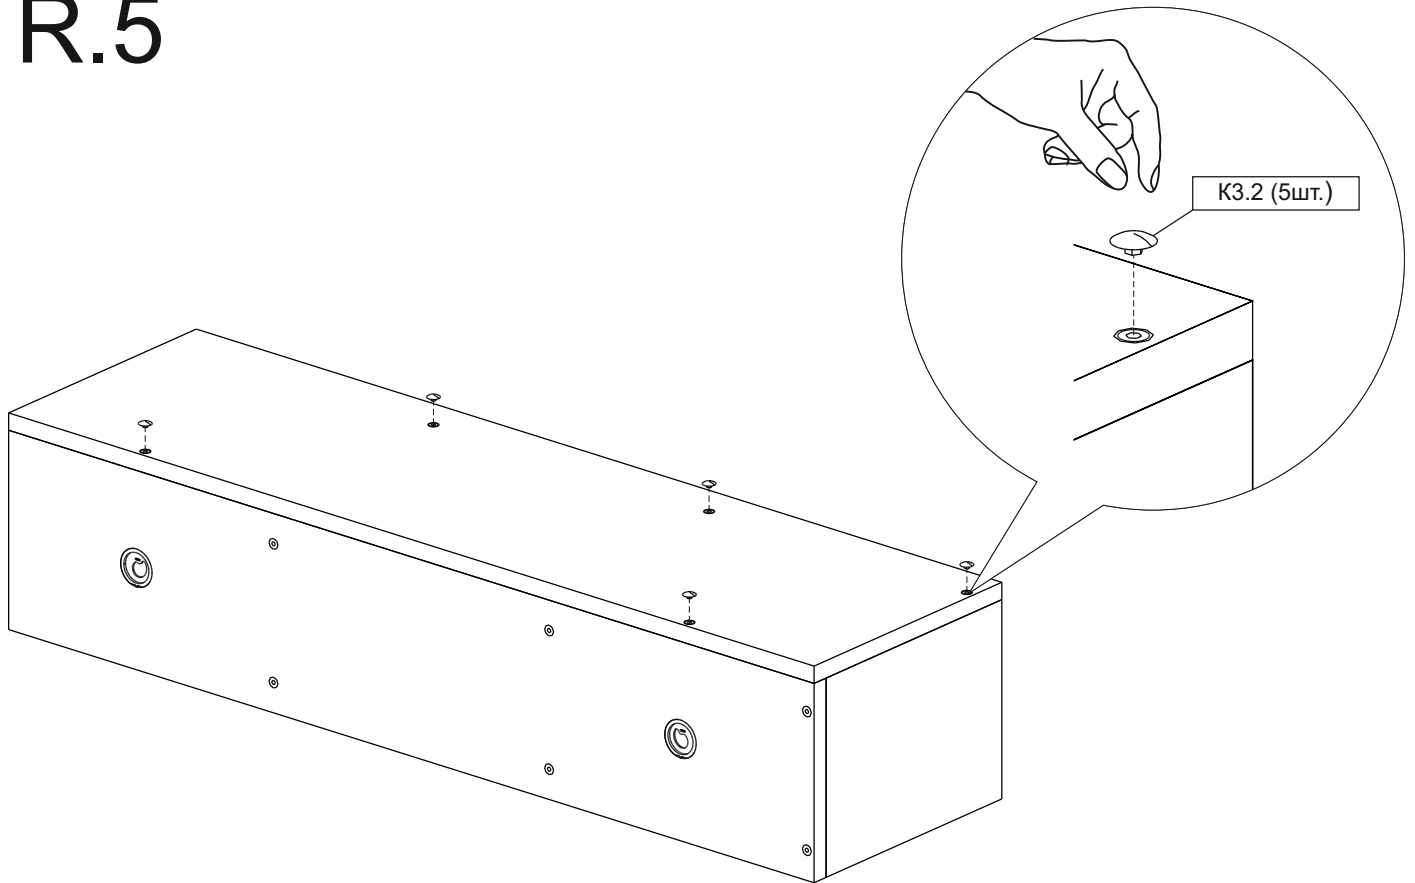

R.5

R.6 стена

*Подбирайте тип дюбеля
в зависимости от материала стен