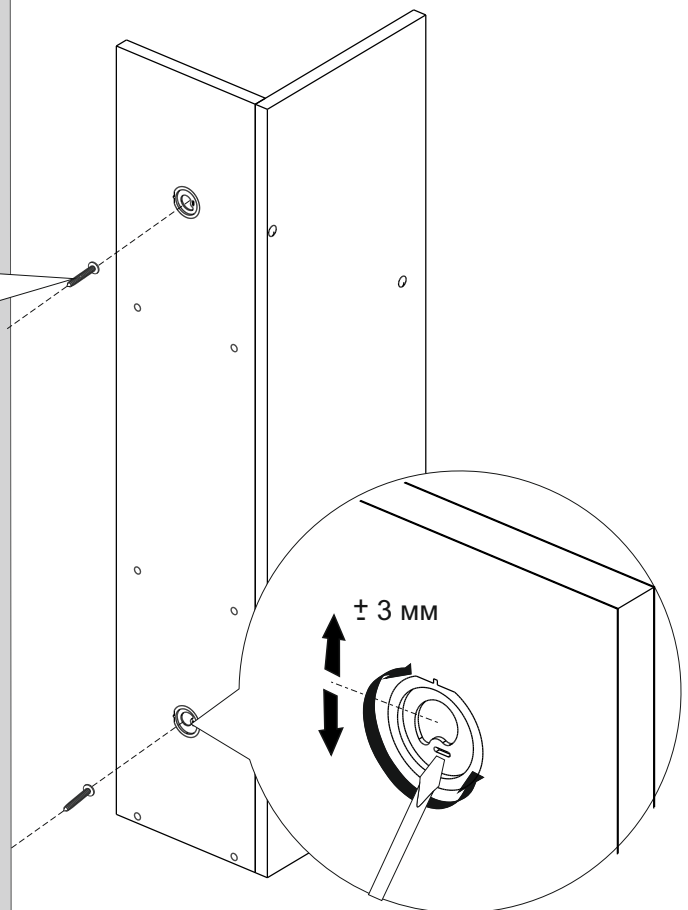

R.5

R.6 стена

*Подбирайте тип дюбеля
в зависимости от материала стен